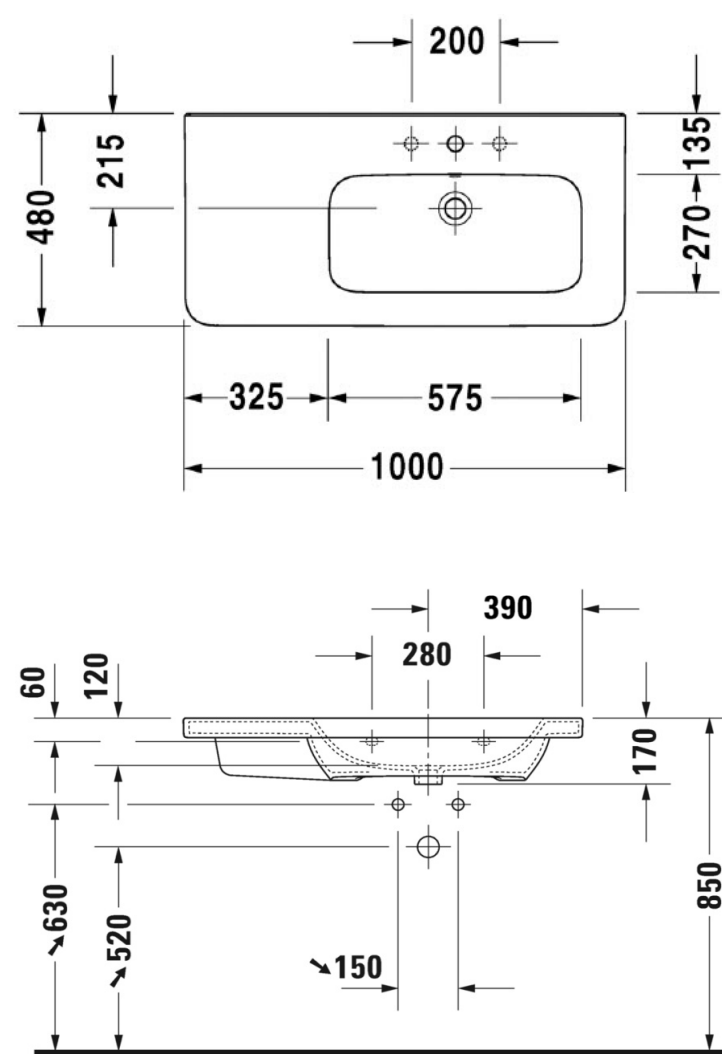

Installationshöhen
rollstuhlgerecht

Abbildung
spiegelbildlich

WC evtl. höher setzen
und Maße anpassen

Installationsmaße Duschbad

Maße der Alternativpositionen

Bohrbild

bad& Schimmel
heizung Wasser · Wärme · Wohlgefühl